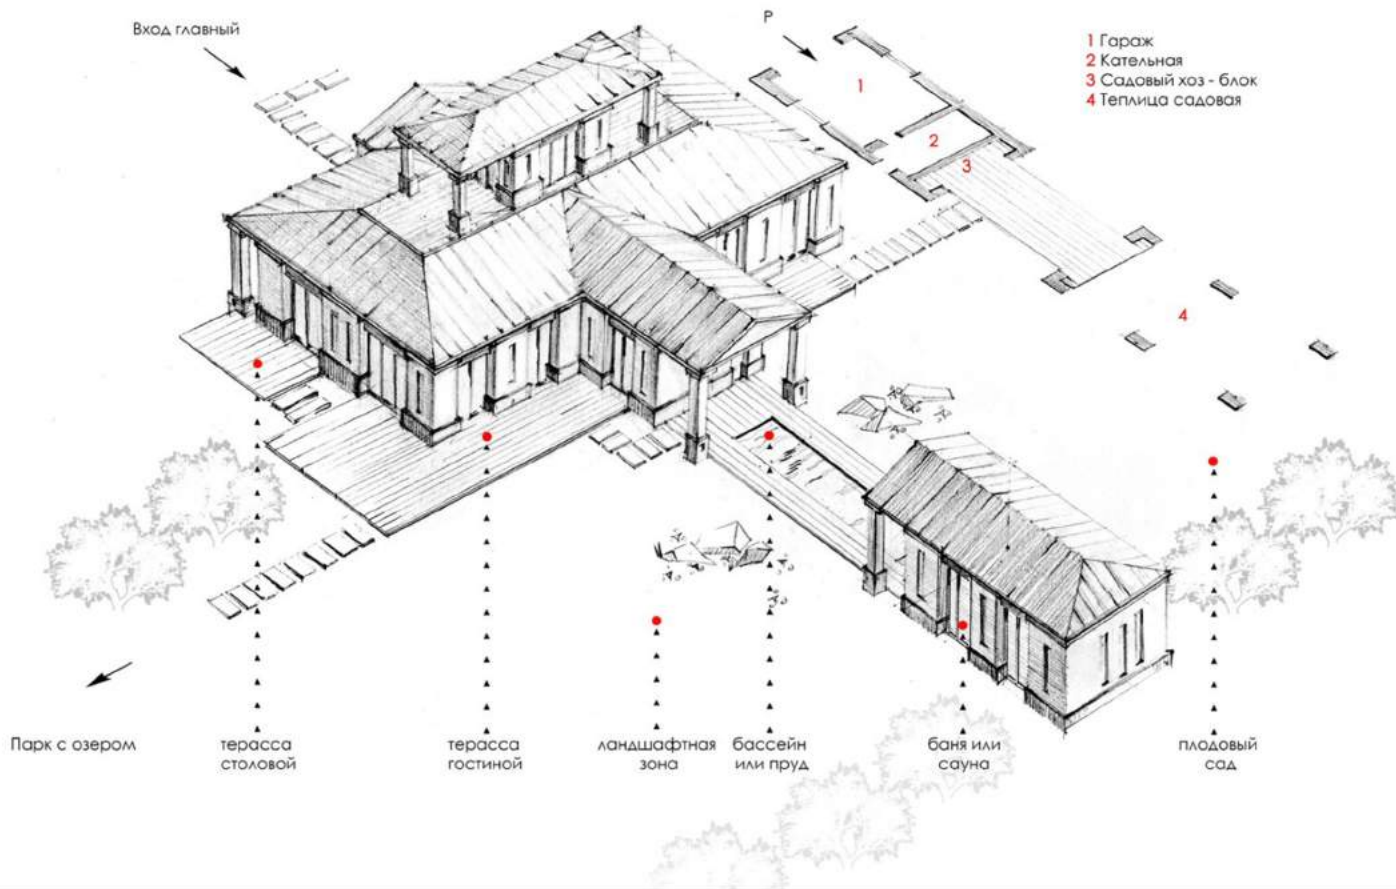

Classic Modern

ЭСКИЗ