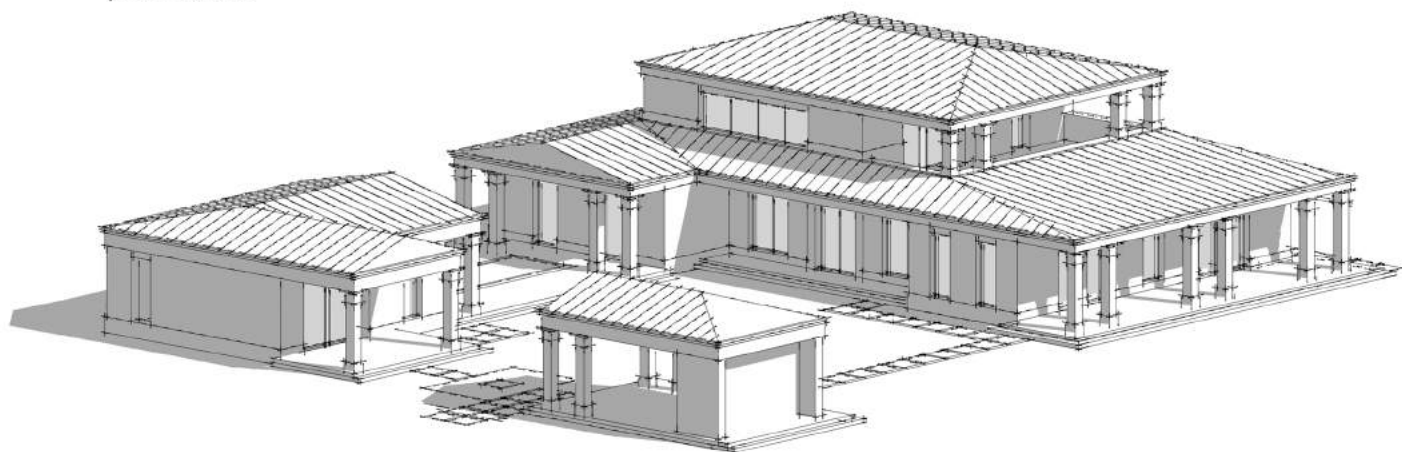

Пространственное решение

Architecture design
Saint Petersburg

<http://bb13.ru>
info@bb13.ru

Instagram
[@bb13.ru](https://www.instagram.com/bb13.ru)

BLACKBOX